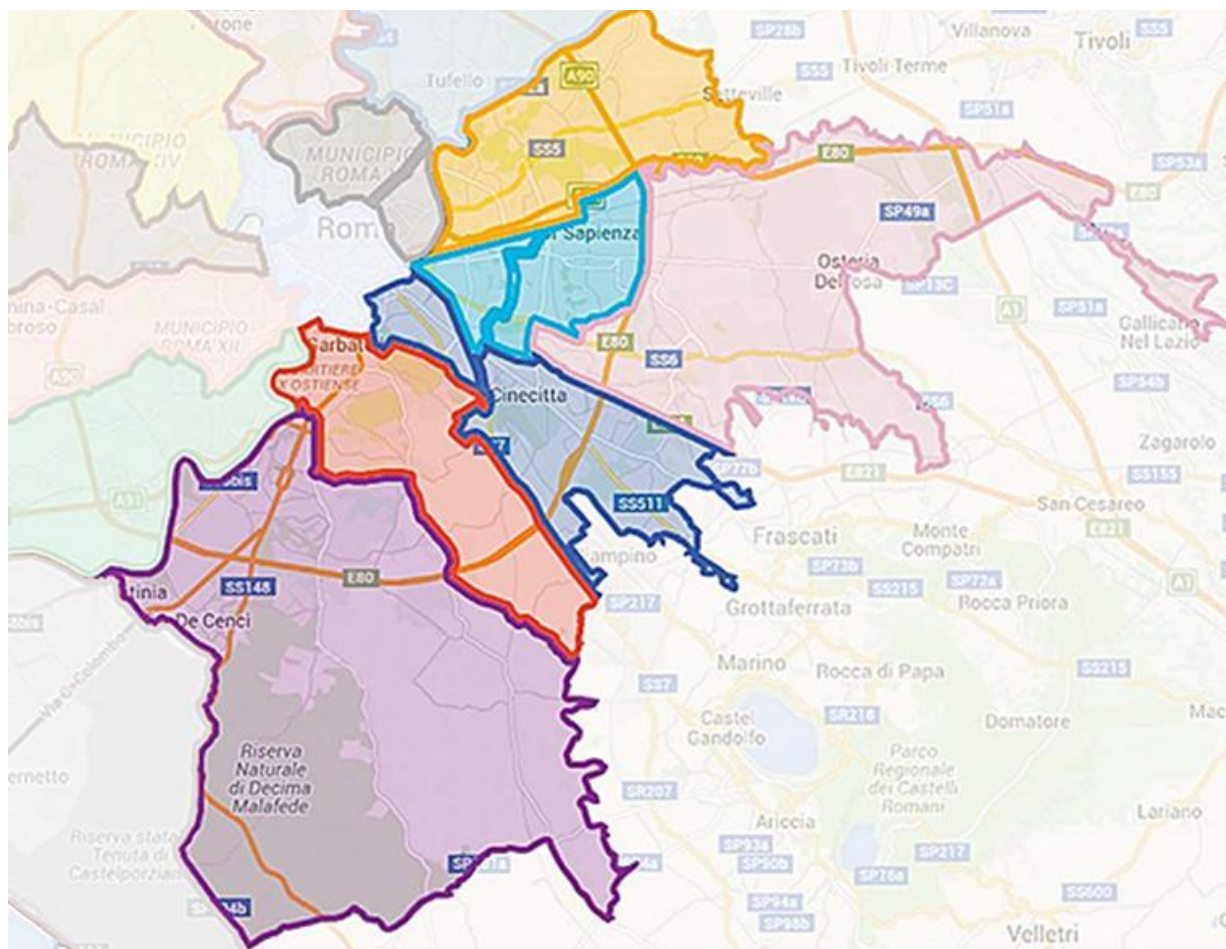

Area Asl ROMA 2 interessata da Chikungunya

4 Distretto

- Tiburtino
- San Basilio
- Colli Aniene
- Centrale del Latte
- Settecamini
- Pietralata
- Casal Bertone
- Tiburtino III
- Tor Cervara
- Tidei
- Ponte Mammolo
- Casal De' Pazzi
- Casal Bruciato
- Torraccia

5 Distretto

- Pigneto
- Collatino
- Torpignattara
- Quarticciole
- Tor Sapienza
- Prenestino-Labicano
- Villa De Sanctis
- Centocelle
- Tor Tre Teste
- La Rustica
- Villa Gordiani
- Quadraro (parte)
- Alessandrino
- Casale Rosso
- Omo

6 Distretto

- Tor Bella Monaca
- Torre Spaccata (parte)
- Giardinetti
- Tor Vergata
- Ponte di Nona
- Lunghezza
- Torre Angela
- Due Leoni
- Torrenova
- Castel Verde
- Lunghezza
- Borghesiana
- Torre Maura
- Torre Gaia
- Finocchio

9 Distretto

- EUR
- Cecchignola
- Laurentino
- Vallerano
- Tor di Valle

- Giuliano Dalmata
- Torrino
- Mezzocammino
- Castel Romano
- Vitinia

- Europa
- Fonte Ostiense
- Spinaceto
- Castel di Decima